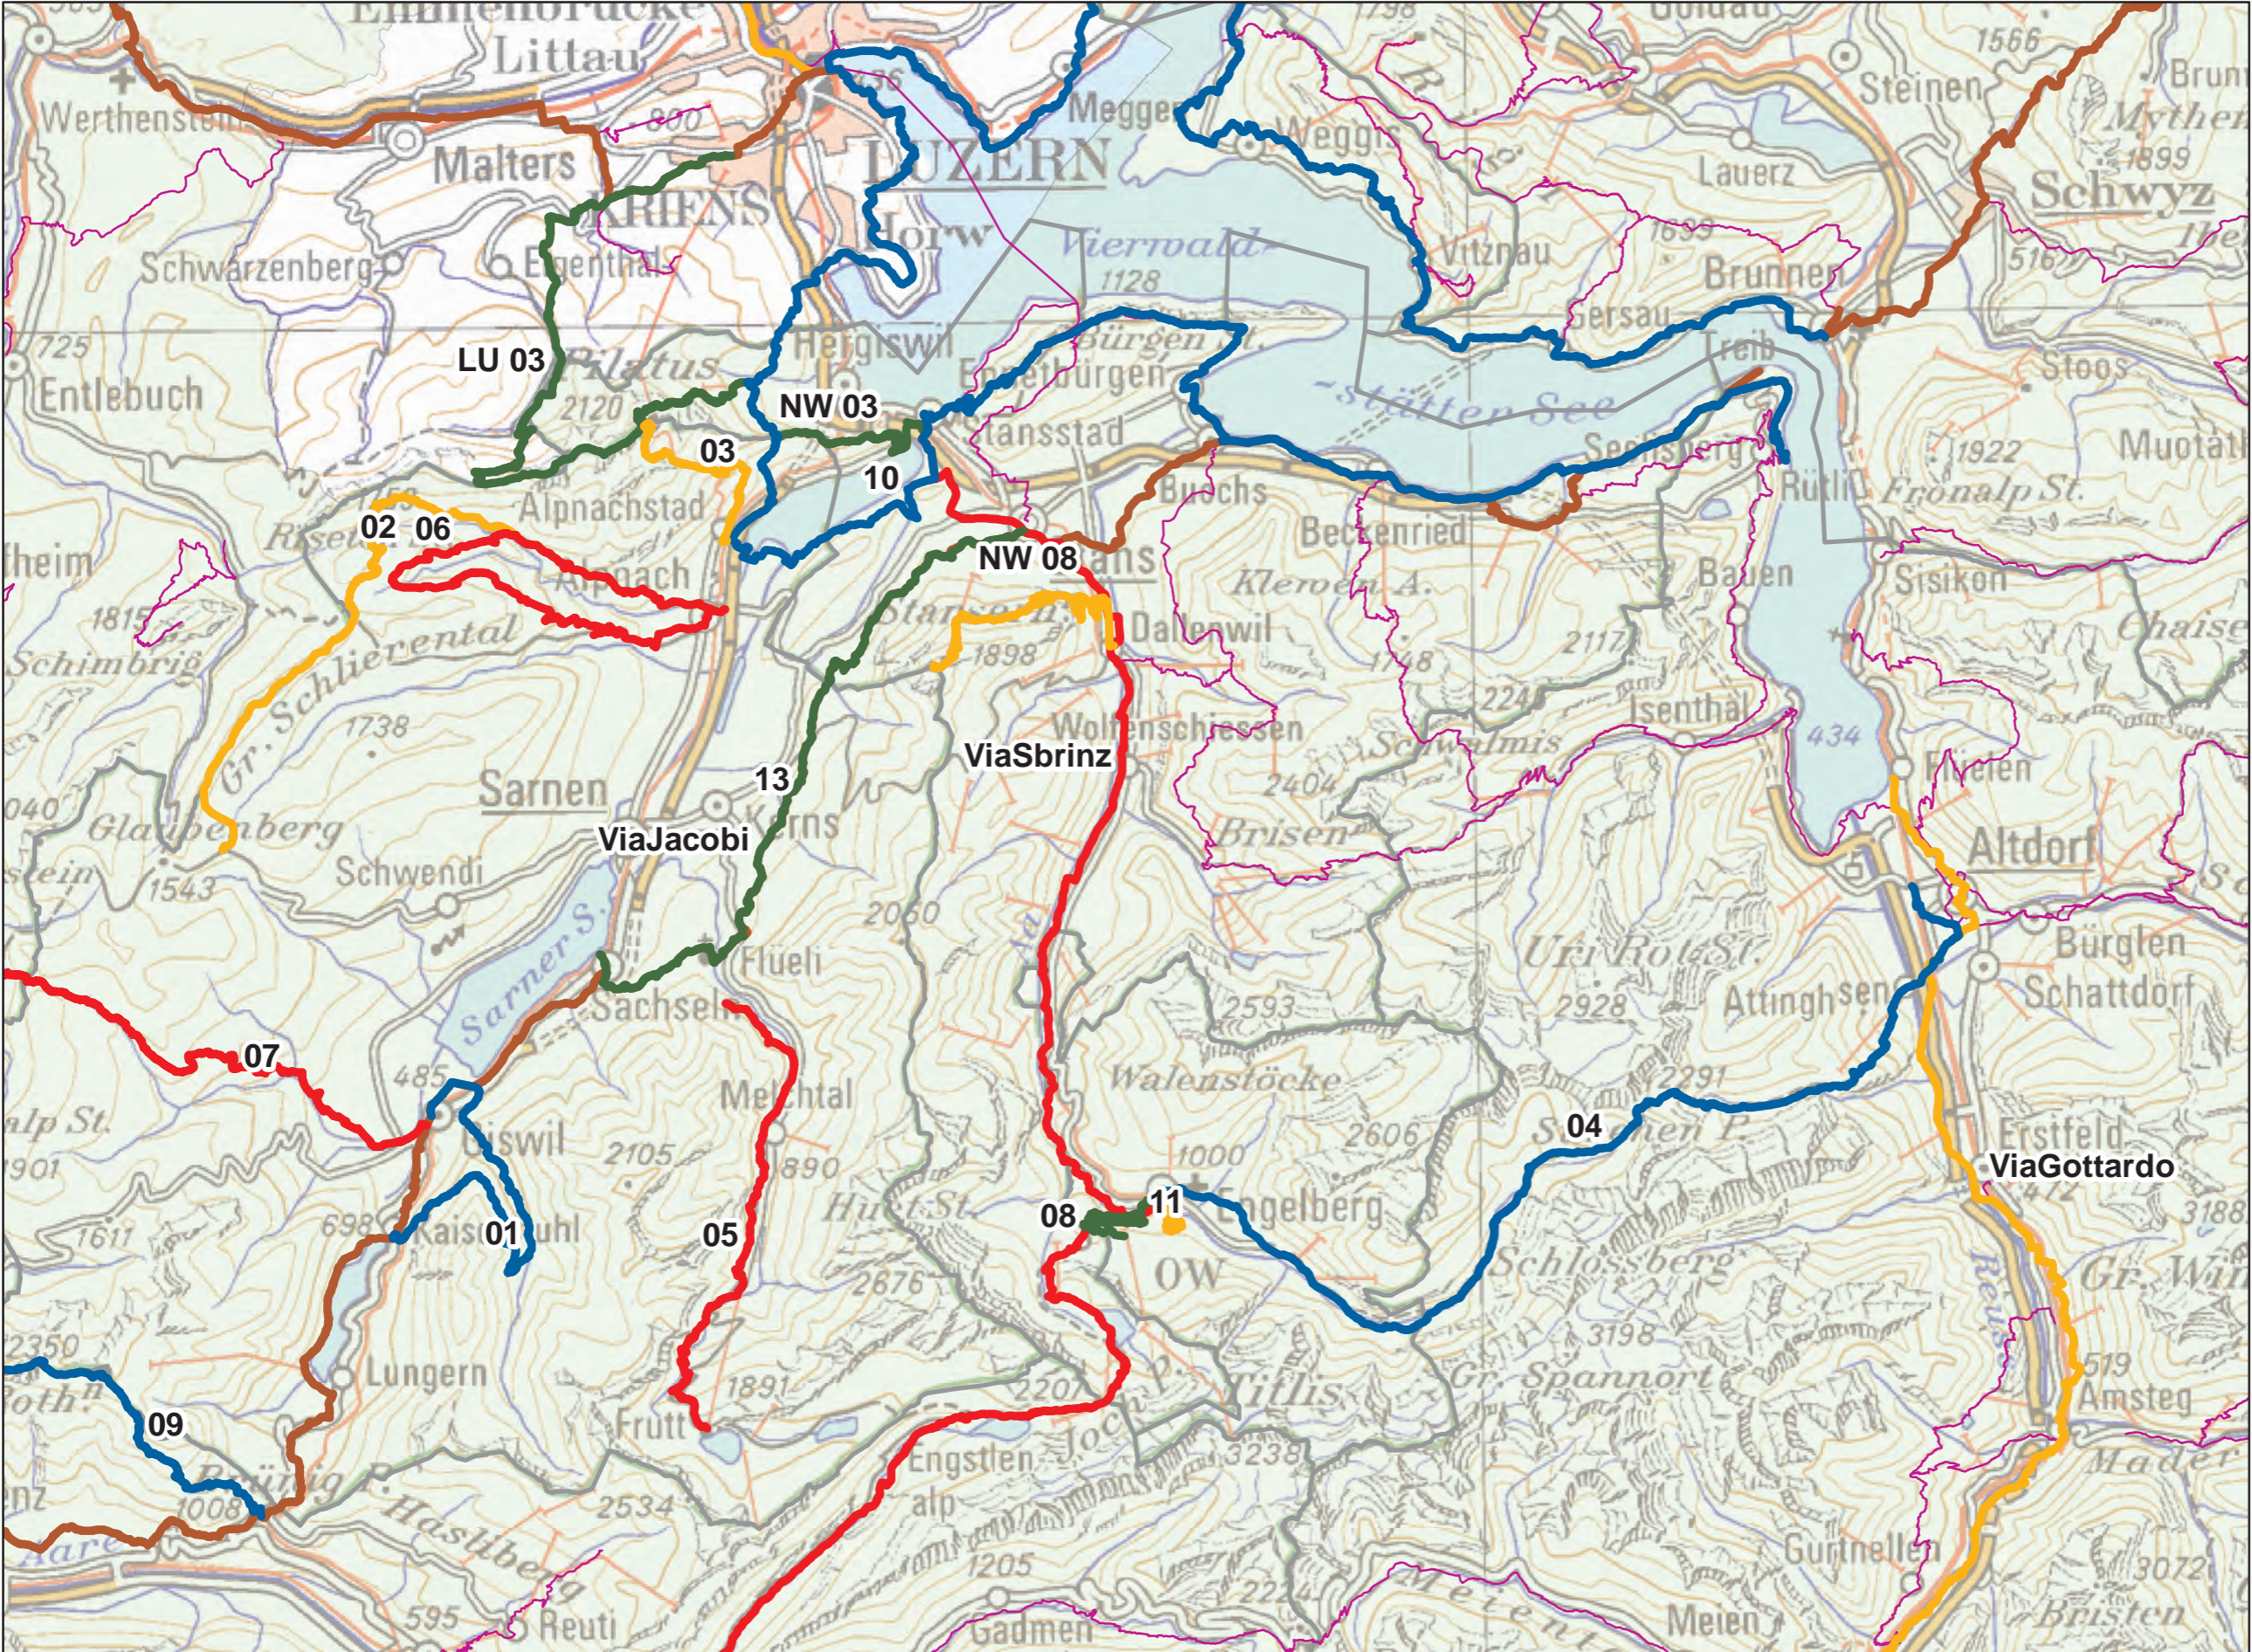

Kulturwege Obwalden: Haupttrouten und regionale Routen

- Legende**
- 01 Klein Melchtal
 - 02 Polen- und Franzosenweg
 - 03 Pilatus - Der Obwaldnerweg
 - 04 Surenenpass
 - 05 Alter Melchtaler- und Fruttweg
 - 06 Rundwanderung Kleines Schlierental
 - 07 Sattelpass
 - 08 Rundwanderung Alte Bobbahn
 - 09 Grenzpfad Napfbergland
 - 10 Waldstätterweg
 - 11 Promenadenweg Bänklialp Engelberg
 - 13 Bruderklauenweg
 - LU 03 Pilatus - Luzernerweg
 - NW 03 Pilatus - Nidwaldnerweg
 - NW 08 Stanserhorn
- Haupttrouten**
- ViaGottardo
 - ViaJacobi
 - ViaSbrinz
- Regionale Routen
- Kantonsgrenzen
- Berghilfe-Gebiet